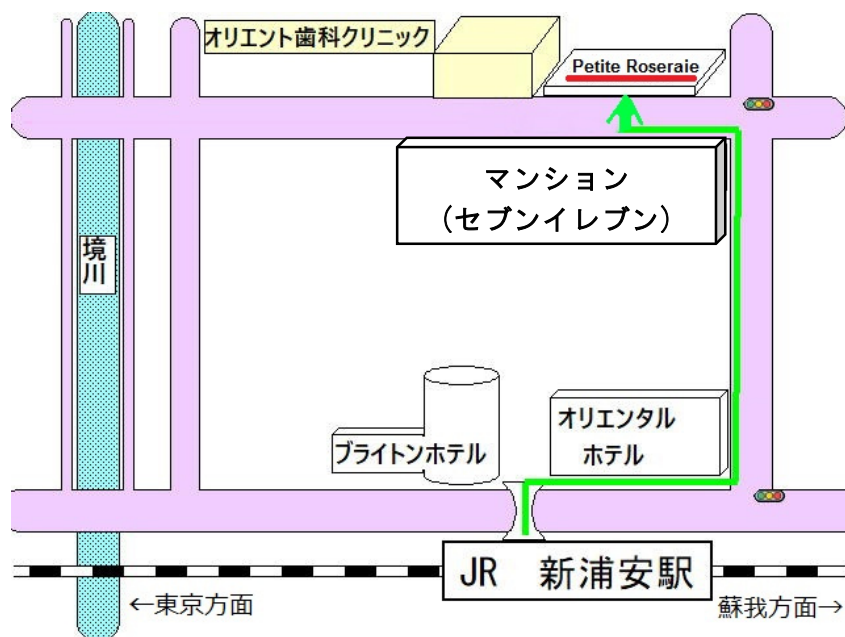

アクセス

当日緊急連絡先電話番号：090-7820-2086.

電車の場合

新浦安駅から（略図参照）

JR 京葉線・武蔵野線 新浦安駅 下車 徒歩5分

北口を出てすぐの道を右方向

「入船」交差点を左折

「美浜」交差点（セブンイレブンがあります）を左折

「マツモトキヨシ」向かいに『Petite Roseraie』はあります

浦安駅から

東京メトロ東西線 浦安駅 下車

バス停「浦安駅入口」より 下記のバスに乗車

明海・高洲線：18系統	<高洲海浜公園 行>
シンボルロード線：11系統	<総合公園・日の出南（墓地公園）行>
浦安東団地線：3系統	
今川線：2系統	<舞浜駅 行>

バス停「美浜東団地」 下車

下車後、左側に進む

「美浜交差点」左折

「オリエント歯科クリニック」横に『Petite Roseraie』はあります

自動車の場合【駐車場完備】

東京方面からの場合

首都高速湾岸線「浦安 I.C」

国道357号線直進、「入船・新浦安駅」方面左折

「新浦安・日の出方面」直進

「美浜交差点」右折

「セブンイレブン」の反対側（右手）に『Petite Roseraie』はあります。

千葉方面からの場合

首都高速湾岸線「湾岸市川」

国道357号線直進、「入船・新浦安駅」方面左折

「美浜交差点」右折

「セブンイレブン」の反対側（右手）に『Petite Roseraie』はあります。